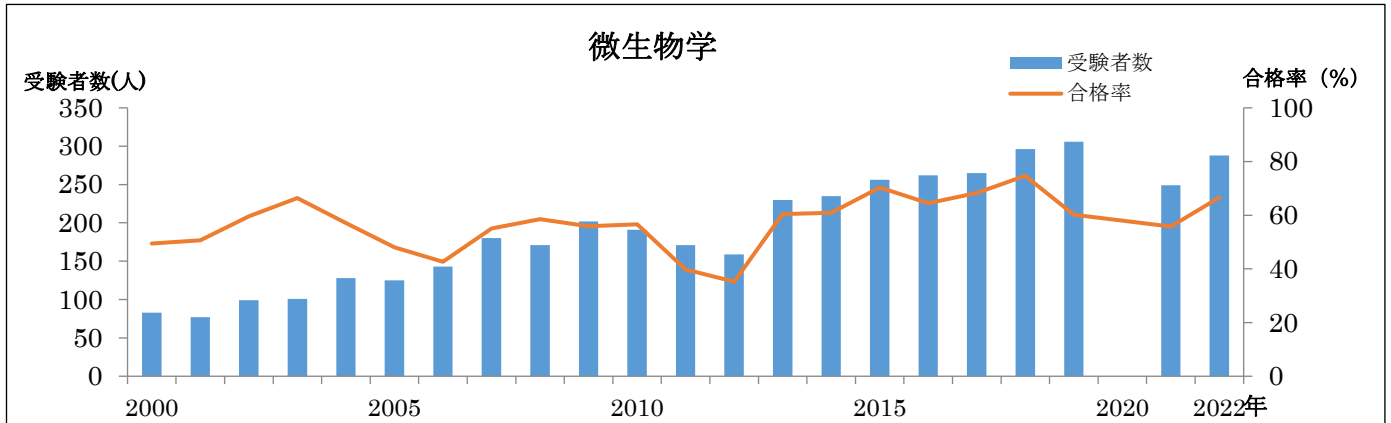

二級臨床検査士受験者数と合格率 2000年(平成12年)～2022年(令和4年)

二級臨床検査士受験者数と合格率 2000年(平成12年)～2022年(令和4年)

*新型コロナウイルス感染症の影響により 2020年は全試験を、2021年は病理学（西日本）、循環生理学（西日本）、呼吸生理学を実施せず。