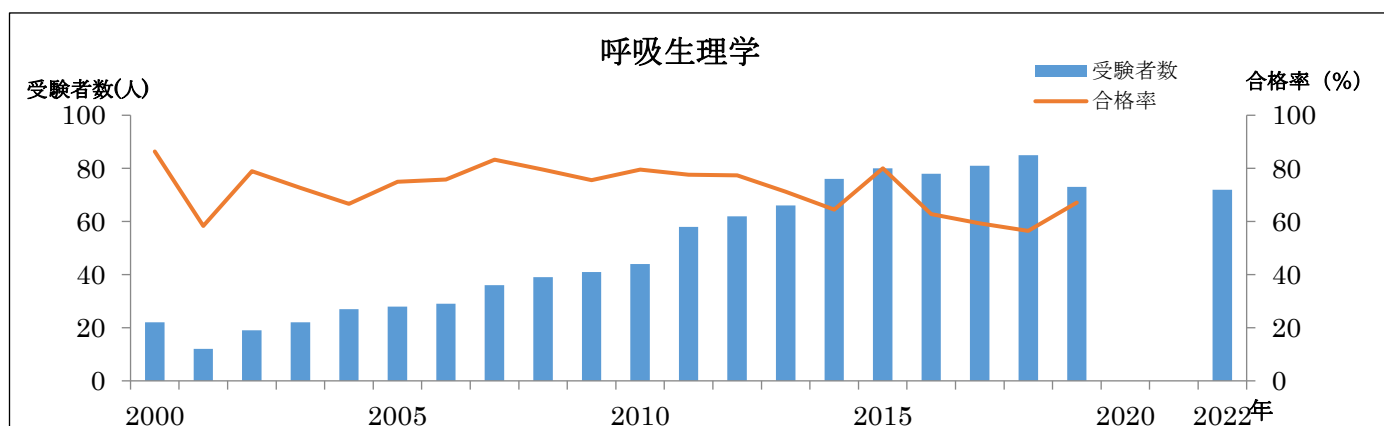

二級臨床検査士受験者数と合格率 2000年(平成12年)～2022年(令和4年)

二級臨床検査士受験者数と合格率 2000年(平成12年)～2022年(令和4年)

*新型コロナウイルス感染症の影響により 2020年は全試験を、2021年は病理学（西日本）、循環生理学（西日本）、呼吸生理学を実施せず。