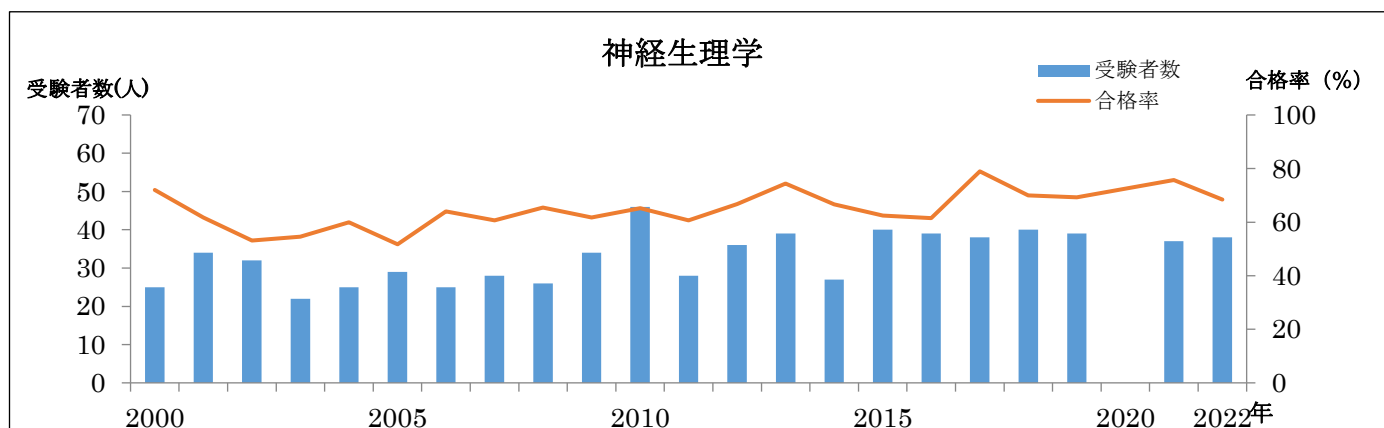

二級臨床検査士受験者数と合格率 2000年(平成12年)～2022年(令和4年)

二級臨床検査士受験者数と合格率 2000年(平成12年)～2022年(令和4年)

*新型コロナウイルス感染症の影響により 2020年は全試験を、2021年は病理学（西日本）、循環生理学（西日本）、呼吸生理学を実施せず。