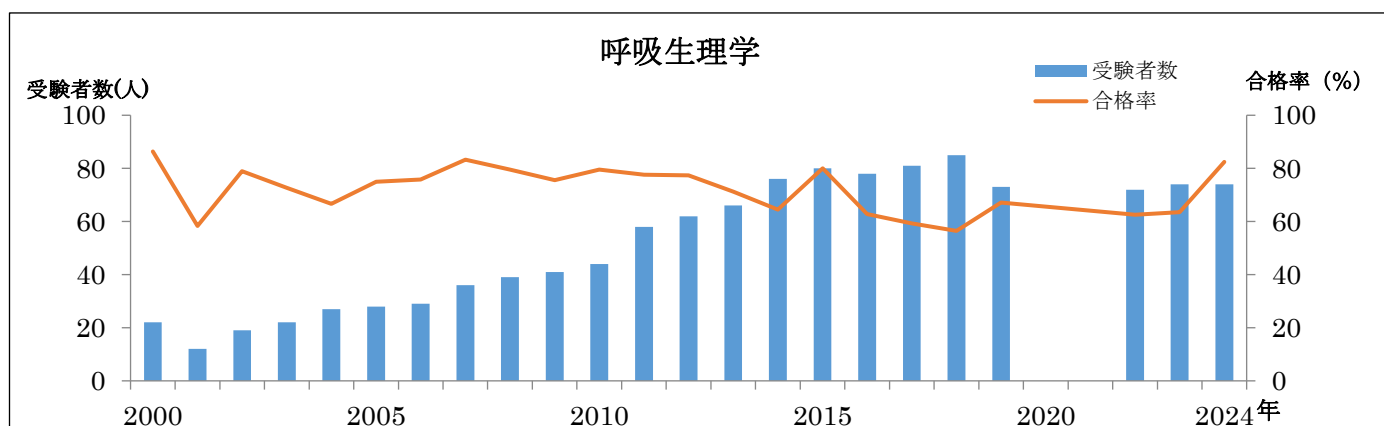

二級臨床検査士受験者数と合格率 2000年(平成12年)～2024年(令和6年)

二級臨床検査士受験者数と合格率 2000年(平成12年)～2024年(令和6年)

*新型コロナウイルス感染症の影響により 2020年は全試験を、2021年は病理学(西日本)、循環生理学(西日本)、呼吸生理学を実施せず。