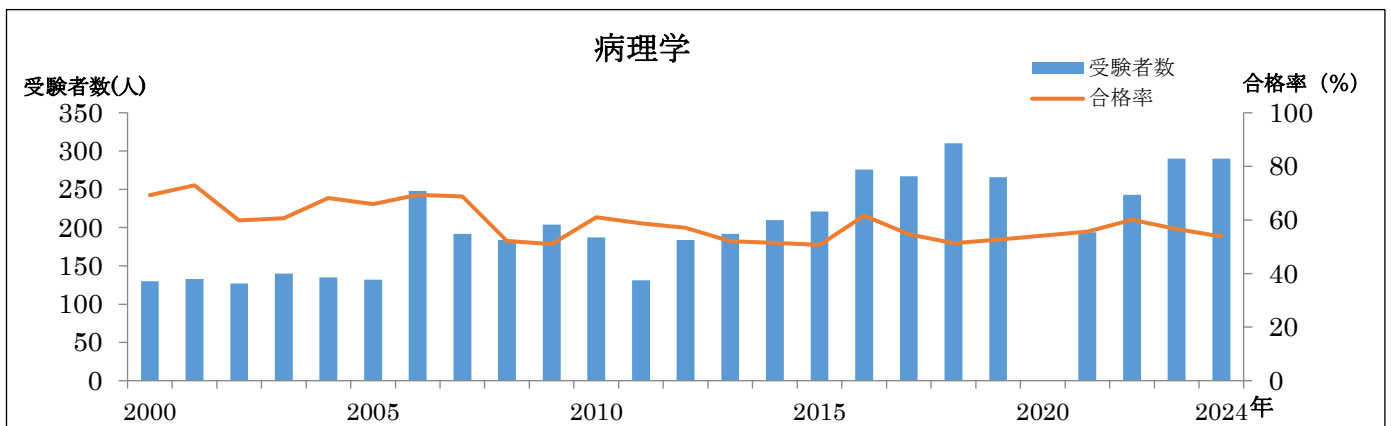

二級臨床検査士受験者数と合格率 2000年(平成12年)～2024年(令和6年)

二級臨床検査士受験者数と合格率 2000年(平成12年)～2024年(令和6年)

*新型コロナウイルス感染症の影響により 2020年は全試験を、2021年は病理学(西日本)、循環生理学(西日本)、呼吸生理学を実施せず。