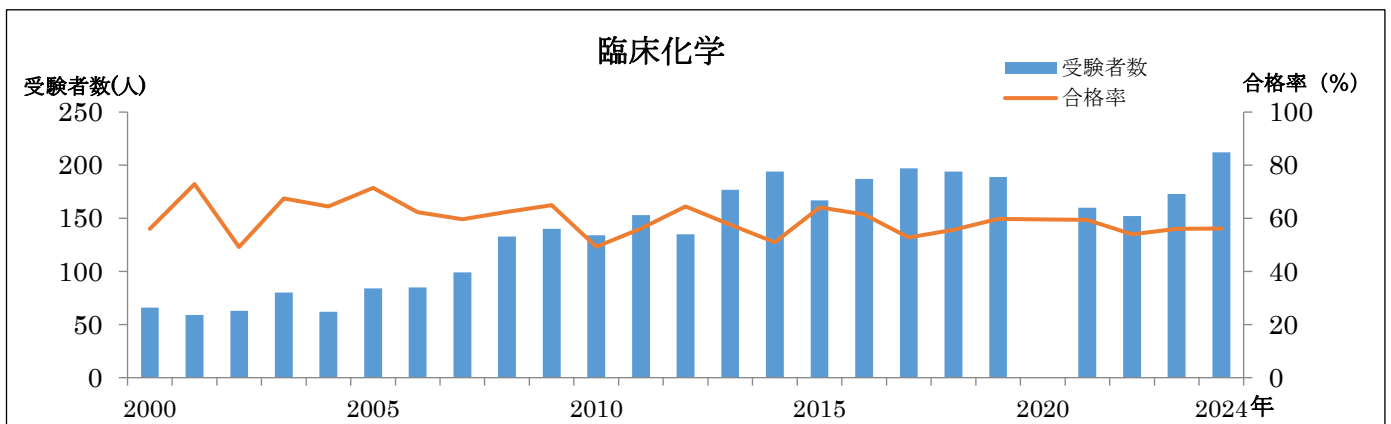

二級臨床検査士受験者数と合格率 2000年(平成12年)～2024年(令和6年)

二級臨床検査士受験者数と合格率 2000年(平成12年)～2024年(令和6年)

*新型コロナウイルス感染症の影響により 2020年は全試験を、2021年は病理学(西日本)、循環生理学(西日本)、呼吸生理学を実施せず。