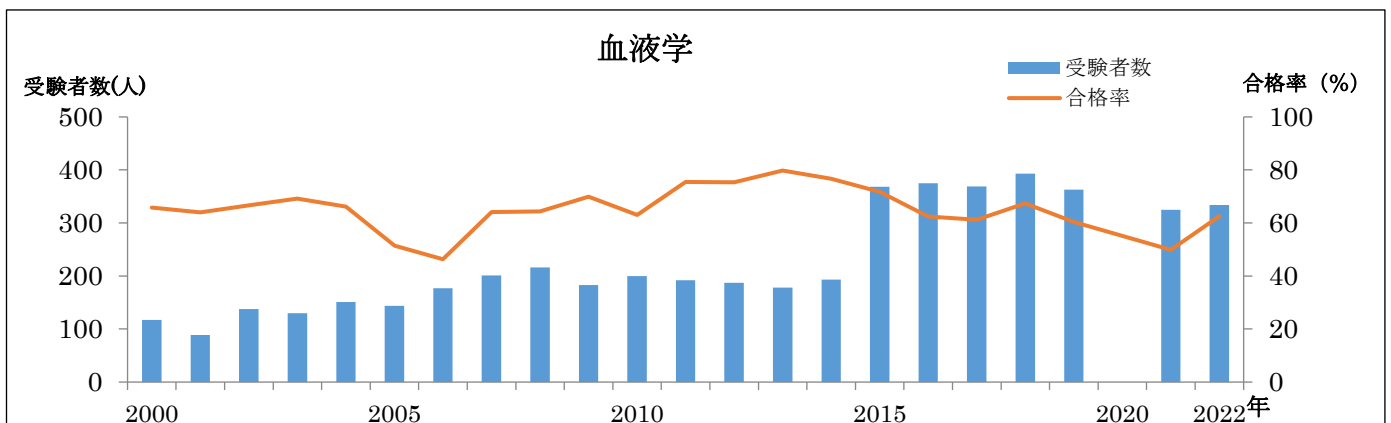

二級臨床検査士受験者数と合格率 2000年(平成12年)～2022年(令和4年)

二級臨床検査士受験者数と合格率 2000年(平成12年)～2022年(令和4年)

*新型コロナウイルス感染症の影響により 2020年は全試験を、2021年は病理学（西日本）、循環生理学（西日本）、呼吸生理学を実施せず。