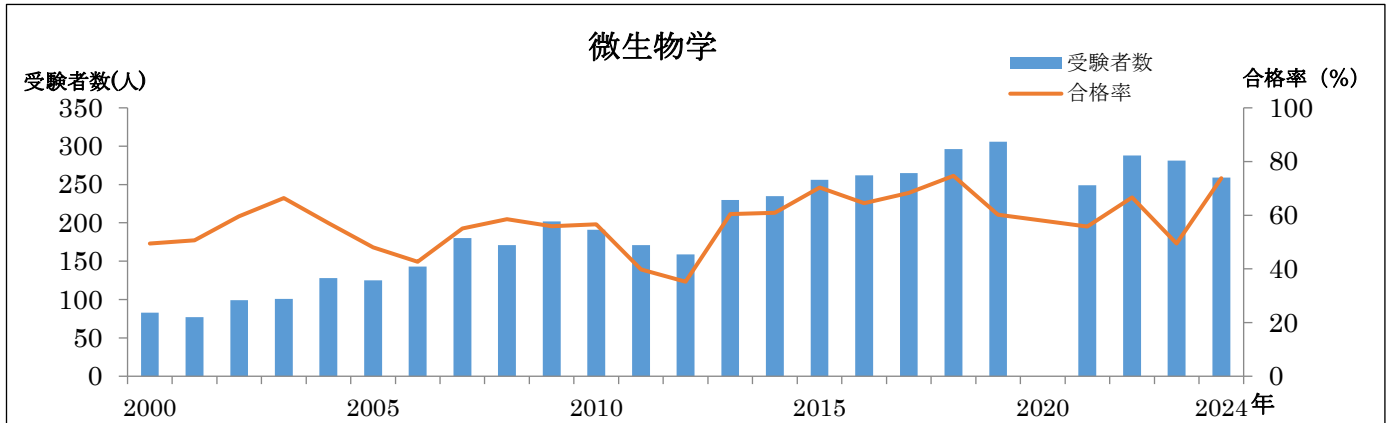

二級臨床検査士受験者数と合格率 2000年(平成12年)～2024年(令和6年)

二級臨床検査士受験者数と合格率 2000年(平成12年)～2024年(令和6年)

*新型コロナウイルス感染症の影響により 2020年は全試験を、2021年は病理学(西日本)、循環生理学(西日本)、呼吸生理学を実施せず。