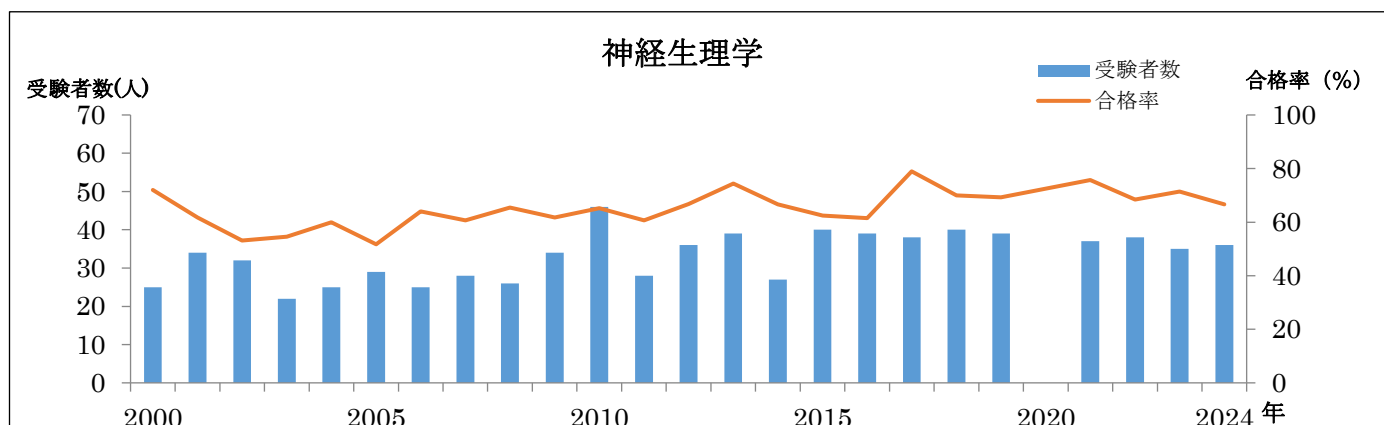

二級臨床検査士受験者数と合格率 2000年(平成12年)～2024年(令和6年)

二級臨床検査士受験者数と合格率 2000年(平成12年)～2024年(令和6年)

*新型コロナウイルス感染症の影響により 2020年は全試験を、2021年は病理学(西日本)、循環生理学(西日本)、呼吸生理学を実施せず。