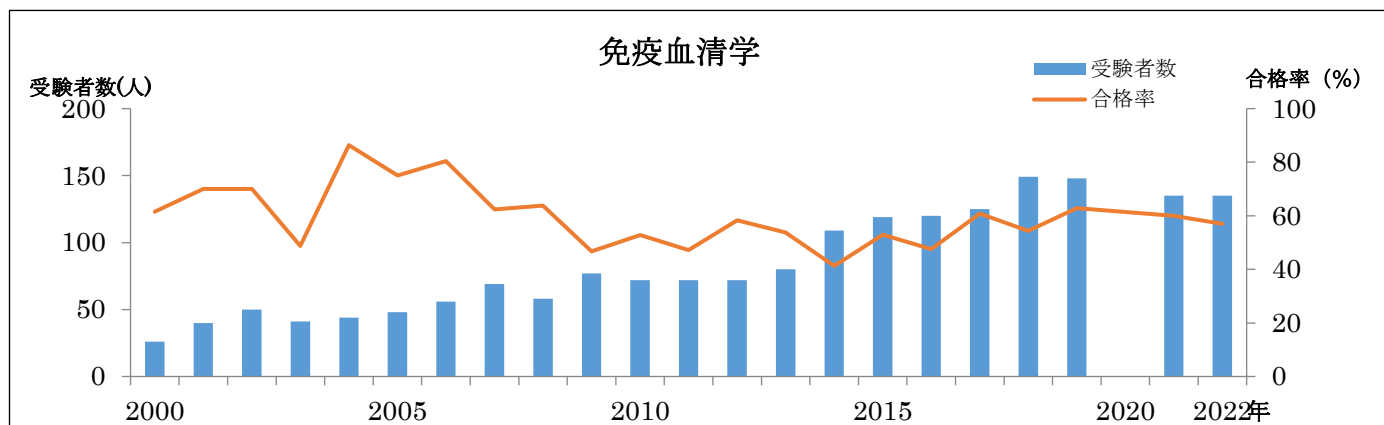

二級臨床検査士受験者数と合格率 2000年(平成12年)～2022年(令和4年)

二級臨床検査士受験者数と合格率 2000年(平成12年)～2022年(令和4年)

*新型コロナウイルス感染症の影響により 2020年は全試験を、2021年は病理学（西日本）、循環生理学（西日本）、呼吸生理学を実施せず。