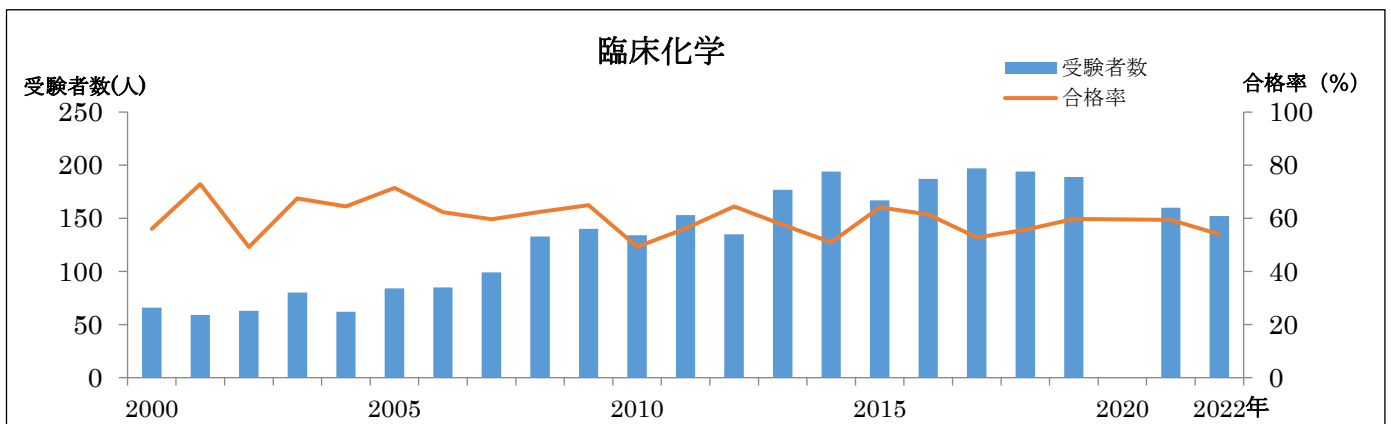

二級臨床検査士受験者数と合格率 2000年(平成12年)～2022年(令和4年)

二級臨床検査士受験者数と合格率 2000年(平成12年)～2022年(令和4年)

*新型コロナウイルス感染症の影響により 2020年は全試験を、2021年は病理学（西日本）、循環生理学（西日本）、呼吸生理学を実施せず。