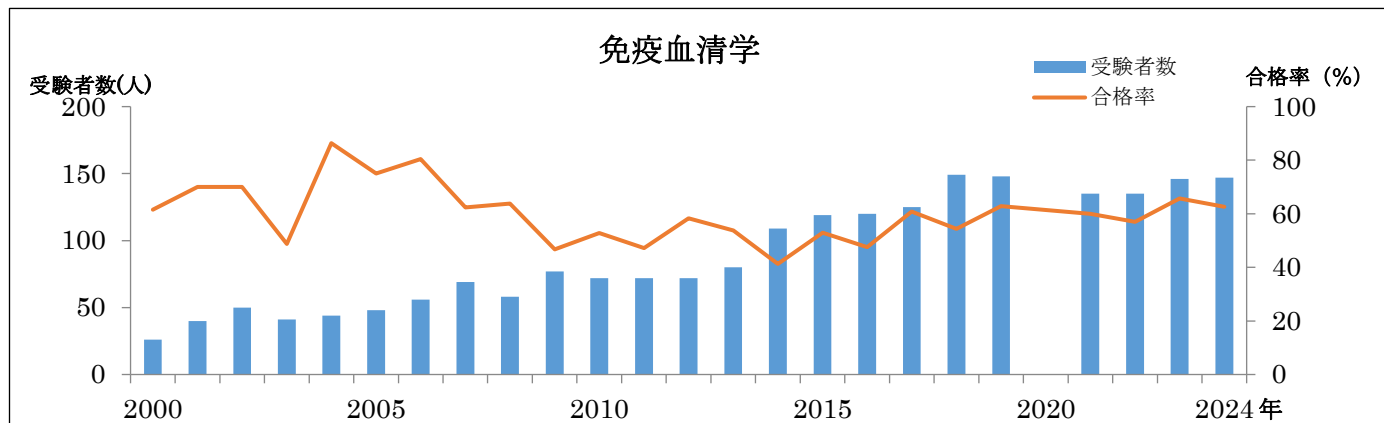

二級臨床検査士受験者数と合格率 2000年(平成12年)～2024年(令和6年)

二級臨床検査士受験者数と合格率 2000年(平成12年)～2024年(令和6年)

*新型コロナウイルス感染症の影響により 2020年は全試験を、2021年は病理学(西日本)、循環生理学(西日本)、呼吸生理学を実施せず。