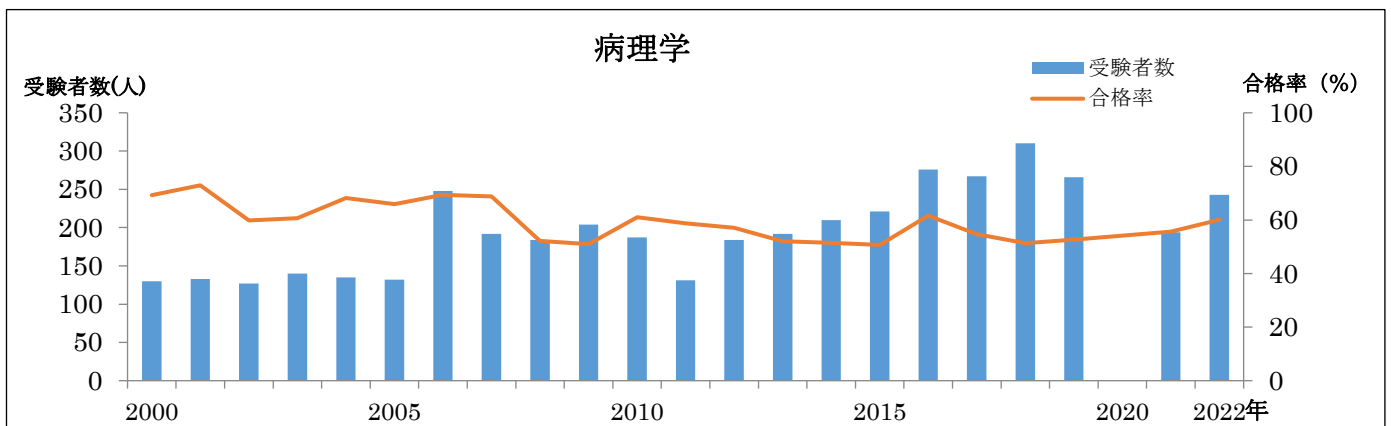

二級臨床検査士受験者数と合格率 2000年(平成12年)～2022年(令和4年)

二級臨床検査士受験者数と合格率 2000年(平成12年)～2022年(令和4年)

*新型コロナウイルス感染症の影響により 2020年は全試験を、2021年は病理学（西日本）、循環生理学（西日本）、呼吸生理学を実施せず。