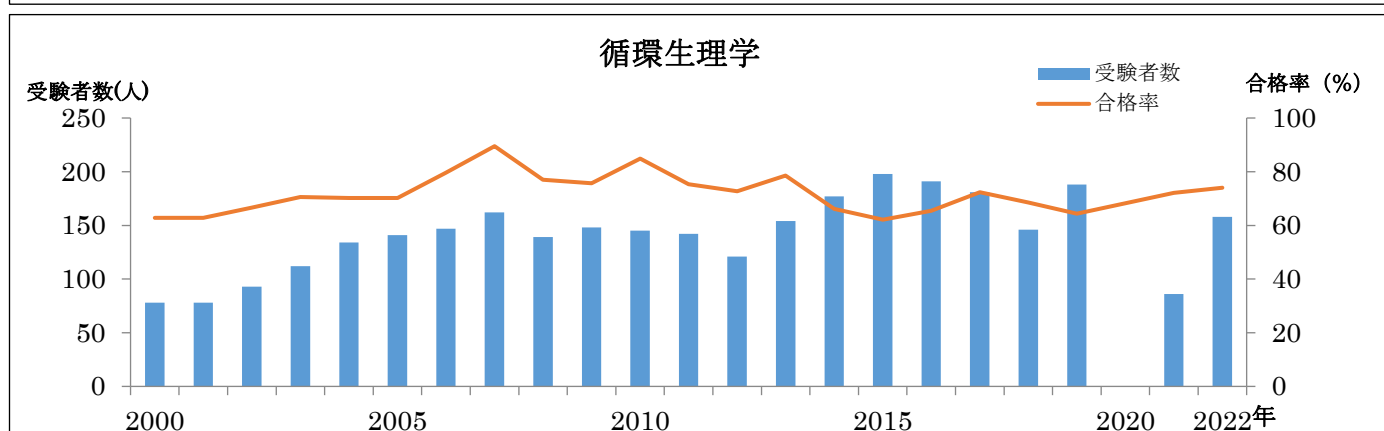

二級臨床検査士受験者数と合格率 2000年(平成12年)～2022年(令和4年)

二級臨床検査士受験者数と合格率 2000年(平成12年)～2022年(令和4年)

*新型コロナウイルス感染症の影響により 2020年は全試験を、2021年は病理学（西日本）、循環生理学（西日本）、呼吸生理学を実施せず。