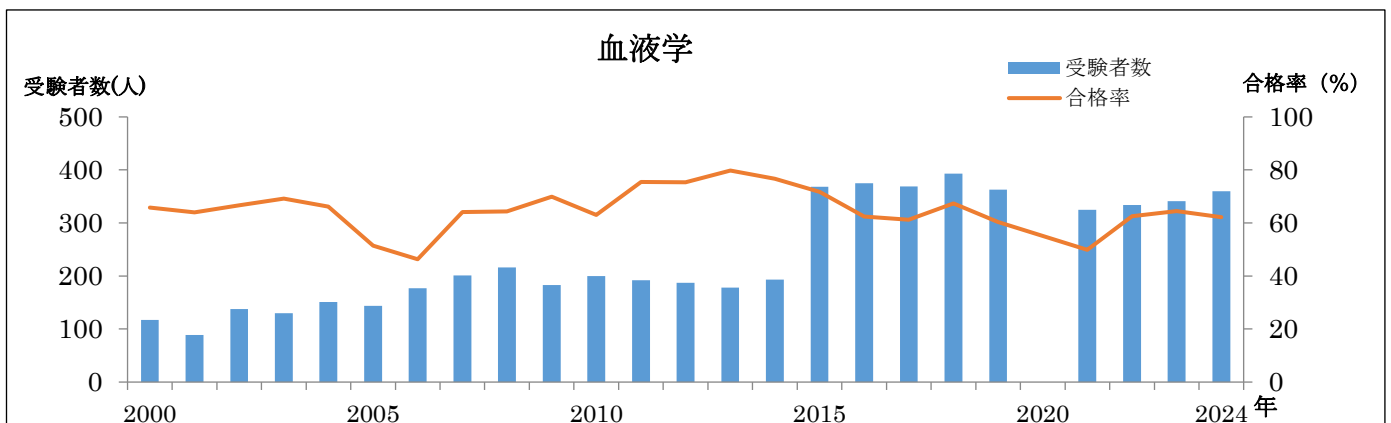

二級臨床検査士受験者数と合格率 2000年(平成12年)～2024年(令和6年)

二級臨床検査士受験者数と合格率 2000年(平成12年)～2024年(令和6年)

*新型コロナウイルス感染症の影響により 2020年は全試験を、2021年は病理学(西日本)、循環生理学(西日本)、呼吸生理学を実施せず。