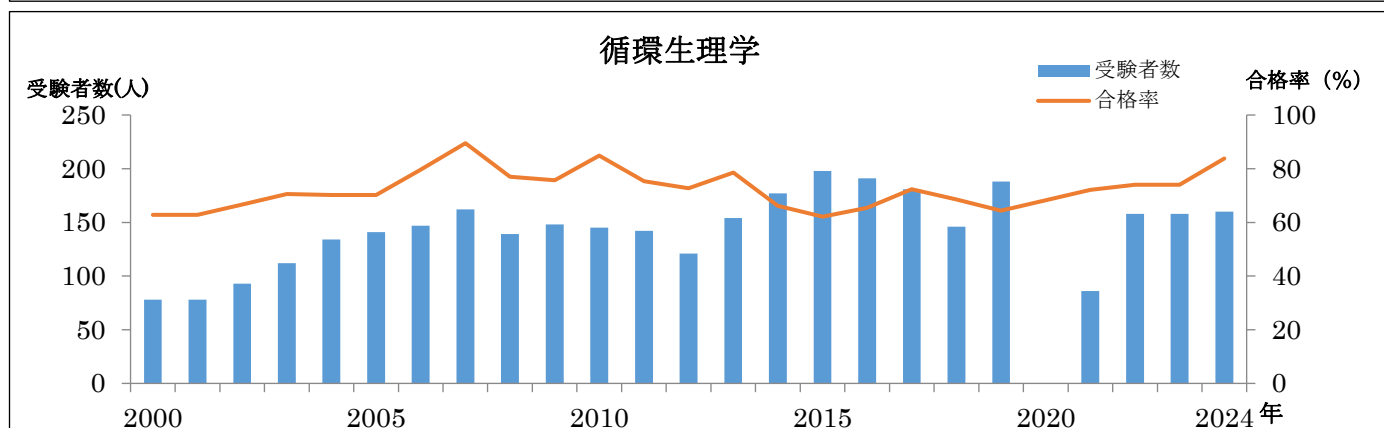

二級臨床検査士受験者数と合格率 2000年(平成12年)～2024年(令和6年)

二級臨床検査士受験者数と合格率 2000年(平成12年)～2024年(令和6年)

*新型コロナウイルス感染症の影響により 2020年は全試験を、2021年は病理学(西日本)、循環生理学(西日本)、呼吸生理学を実施せず。