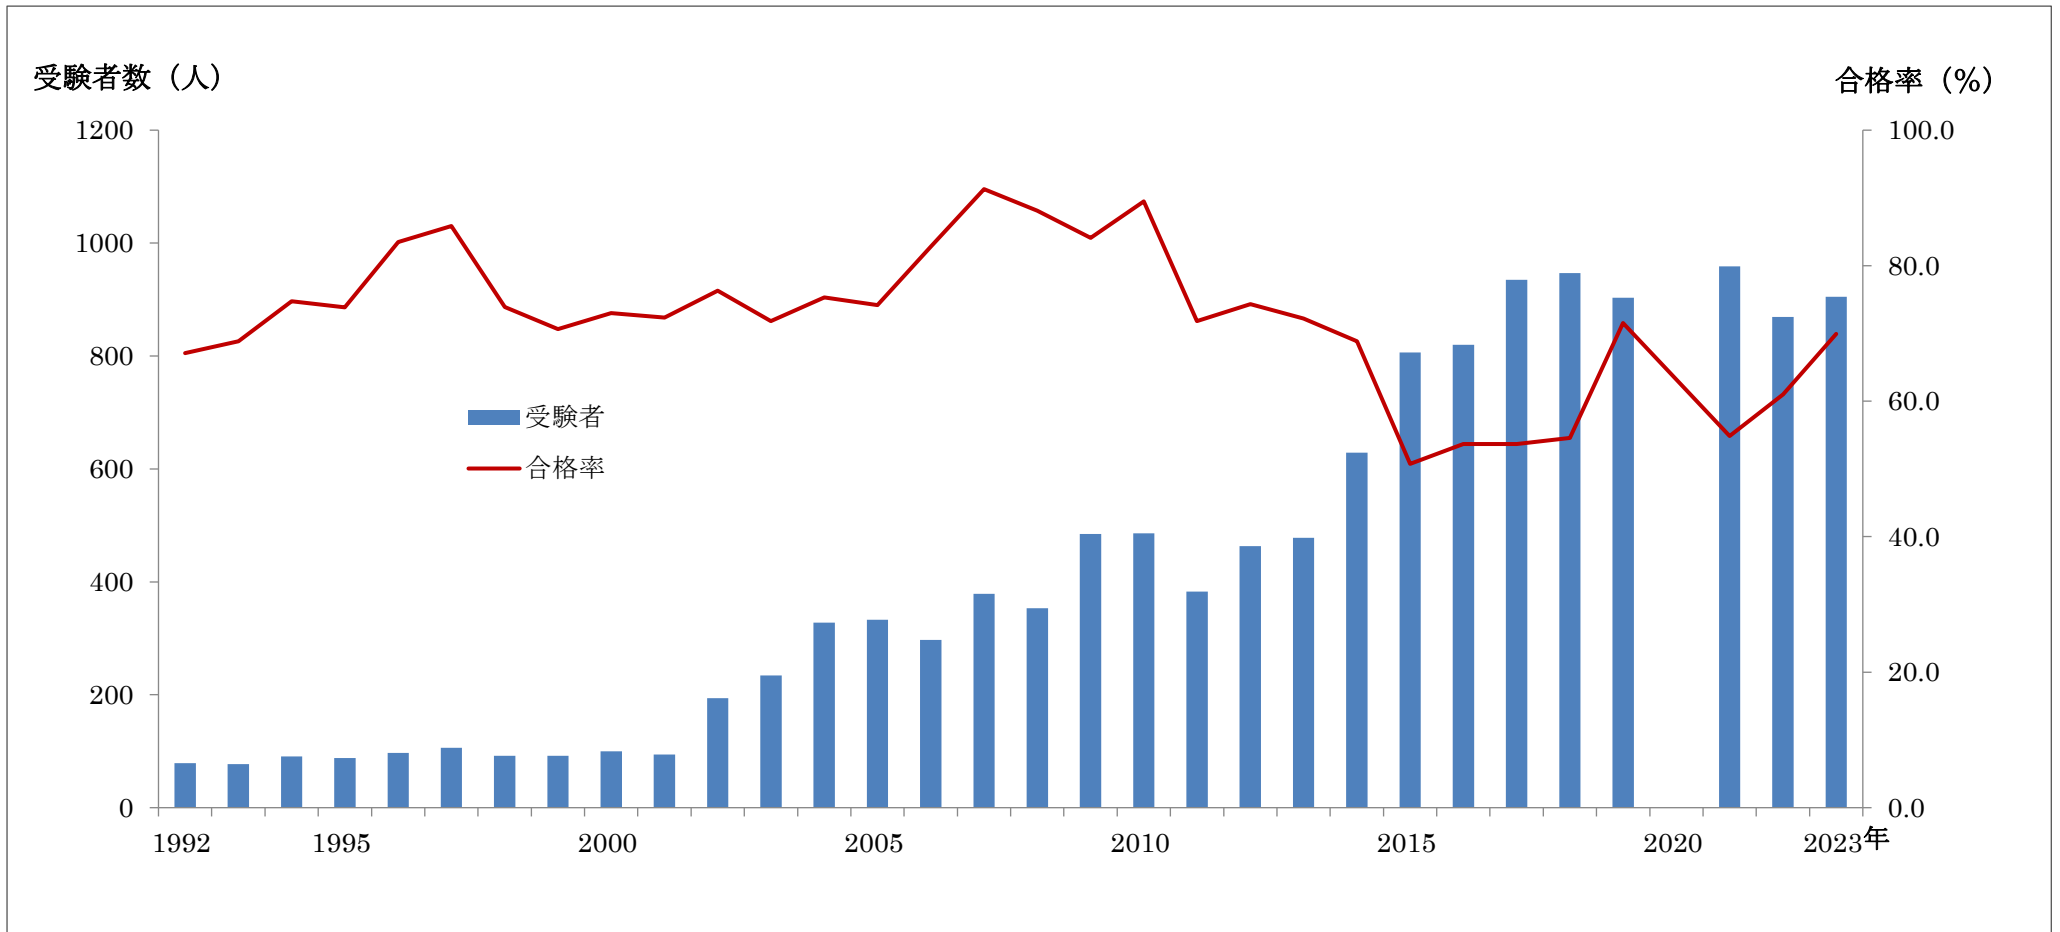

緊急臨床検査士受験者数と合格率

1992年(平成4年)～2023年(令和5年)

*2020年は新型コロナウイルス感染症拡大により2021年に延期となったため実施なし。